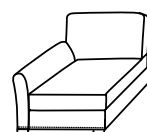

VICTORIA

SOFÁ / SOFA

CARACTERÍSTICAS

Serie compuesta por sillón, sofá dos plazas en dos medidas, sofá tres plazas en dos medidas, sofá de cuatro plazas, laterales en varias medidas, rincón ángulo recto y con chaflán delante, chaislong brazo largo, chaislong brazo corto y pouff.

Estructura de madera de pino revestida en su totalidad de poliuretano en distintas densidades.

Sistema de suspensión de asiento mediante muelles zig-zag y de respaldo por medio de cincha sanglatex.

Almohadas de asiento compuestas de sandwich formado por doble funda interior con separadores rellenos de mezcla de microfibra y copo de viscolástica con alma de goma de alta densidad.

SOFÁ 2 PLAZAS (180)

SOFÁ 2 PLAZAS (195)

LATERAL 2 PLAZAS
C/ BRAZO (149) D/I

LATERAL 2 PLAZAS
C/ BRAZO (164) D/I

SOFÁ 3 PLAZAS (215)

SOFÁ 3 PLAZAS (235)

LATERAL 3 PLAZAS
C/ BRAZO (184) D/I

LATERAL 3 PLAZAS
C/ BRAZO (204) D/I

SOFÁ 4 PLAZAS (255)

LATERAL 4 PLAZAS
C/ BRAZO (224) D/I

RINCÓN ANGULAR
RECTO (95x95)

RINCÓN ANGULAR
CHAFLÁN (112x112)

CHAISE-LONGUE
BRAZO CORTO
(112x180) D/I

CHAISE-LONGUE
BRAZO LARGO
(112x180) D/I

POUFF
(90x90)