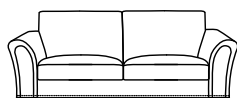

VICTORIA

SOFÁ / SOFA

CARACTERÍSTICAS

Serie compuesta por sillón, sofá dos plazas en dos medidas, sofá tres plazas en dos medidas, sofá de cuatro plazas, laterales en varias medidas, rincón ángulo recto y con chaflán delante, chaislong brazo largo, chaislong brazo corto y pouff.

SOFÁ 2 PLAZAS (180)

SOFÁ 2 PLAZAS (195)

LATERAL 2 PLAZAS
C/ BRAZO (149) D/I

LATERAL 2 PLAZAS
C/ BRAZO (164) D/I

SOFÁ 3 PLAZAS (215)

SOFÁ 3 PLAZAS (235)

LATERAL 3 PLAZAS
C/ BRAZO (184) D/I

LATERAL 3 PLAZAS
C/ BRAZO (204) D/I

SOFÁ 4 PLAZAS (255)

LATERAL 4 PLAZAS
C/ BRAZO (224) D/I

RINCÓN ANGULAR
RECTO (95x95)

RINCÓN ANGULAR
CHAFLÁN (112x112)

CHAISE-LONGUE
BRAZO CORTO
(112x180) D/I

CHAISE-LONGUE
BRAZO LARGO
(112x180) D/I

POUFF
(90x90)