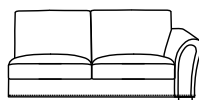

VICTORIA

SOFÁ / SOFA

CARACTERÍSTICAS

Serie compuesta por sillón, sofá dos plazas en dos medidas, sofá tres plazas en dos medidas, sofá de cuatro plazas, laterales en varias medidas, rincón ángulo recto y con chaflán delante, chaislong brazo largo, chaislong brazo corto y pouff.

Back cushions composed by a double inner cover by canvas fabric k with separators filled with a high density microfiber.

Legs lacquered in different colours.

SILLÓN (123)

LATERAL 1 PLAZA
C/ BRAZO (112) D/I

SOFÁ 2 PLAZAS (180)

SOFÁ 2 PLAZAS (195)

LATERAL 2 PLAZAS
C/ BRAZO (149) D/I

LATERAL 2 PLAZAS
C/ BRAZO (164) D/I

SOFÁ 3 PLAZAS (215)

SOFÁ 3 PLAZAS (235)

LATERAL 3 PLAZAS
C/ BRAZO (184) D/I

LATERAL 3 PLAZAS
C/ BRAZO (204) D/I

SOFÁ 4 PLAZAS (255)

LATERAL 4 PLAZAS
C/ BRAZO (224) D/I

RINCÓN ANGULAR
RECTO (95x95)

RINCÓN ANGULAR
CHAFLÁN (112x112)

CHAISE-LONGUE
BRAZO CORTO
(112x180) D/I

CHAISE-LONGUE
BRAZO LARGO
(112x180) D/I

POUFF
(90x90)