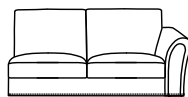

VICTORIA

SOFÁ / SOFA

CARACTERÍSTICAS

Serie compuesta por sillón, sofá dos plazas en dos medidas, sofá tres plazas en dos medidas, sofá de cuatro plazas, laterales en varias medidas, rincón ángulo recto y con chaflán delante, chaislong brazo largo, chaislong brazo corto y pouff.

Back cushions composed by a double inner cover by canvas fabric k with separators filled with a high density microfiber.

Legs lacquered in different colours.

SILLÓN (123)

LATERAL 1 PLAZA
C/ BRAZO (112) D/I

SOFÁ 2 PLAZAS (180)

SOFÁ 2 PLAZAS (195)

LATERAL 2 PLAZAS
C/ BRAZO (149) D/I

LATERAL 2 PLAZAS
C/ BRAZO (164) D/I

SOFÁ 3 PLAZAS (215)

SOFÁ 3 PLAZAS (235)

LATERAL 3 PLAZAS
C/ BRAZO (184) D/I

LATERAL 3 PLAZAS
C/ BRAZO (204) D/I