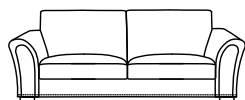

VICTORIA

SOFÁ / SOFA

CARACTERÍSTICAS

Serie compuesta por sillón, sofá dos plazas en dos medidas, sofá tres plazas en dos medidas, sofá de cuatro plazas, laterales en varias medidas, rincón ángulo recto y con chaflán delante, chaislong brazo largo, chaislong brazo corto y pouff.

Back cushions composed by a double inner cover by canvas fabric k with separators filled with a high density microfiber.

Legs lacquered in different colours.

SILLÓN (123)

LATERAL 1 PLAZA
C/ BRAZO (112) D/I

SOFÁ 2 PLAZAS (180)

SOFÁ 2 PLAZAS (195)

LATERAL 2 PLAZAS
C/ BRAZO (149) D/I

LATERAL 2 PLAZAS
C/ BRAZO (164) D/I

SOFÁ 3 PLAZAS (215)

SOFÁ 3 PLAZAS (235)

LATERAL 3 PLAZAS
C/ BRAZO (184) D/I

LATERAL 3 PLAZAS
C/ BRAZO (204) D/I

SOFÁ 4 PLAZAS (255)

LATERAL 4 PLAZAS
C/ BRAZO (224) D/I

RINCÓN ANGULAR
RECTO (95x95)

RINCÓN ANGULAR
CHAFLÁN (112x112)

CHAISE-LONGUE
BRAZO CORTO
(112x180) D/I

CHAISE-LONGUE
BRAZO LARGO
(112x180) D/I

POUFF
(90x90)