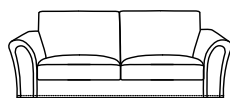

VICTORIA

SOFÁ / SOFA

CARACTERÍSTICAS

Serie compuesta por sillón, sofá dos plazas en dos medidas, sofá tres plazas en dos medidas, sofá de cuatro plazas, laterales en varias medidas, rincón ángulo recto y con chaflán delante, chaislong brazo largo, chaislong brazo corto y pouff.

SOFÁ 2 PLAZAS (180)

SOFÁ 2 PLAZAS (195)

LATERAL 2 PLAZAS
C/ BRAZO (149) D/I

LATERAL 2 PLAZAS
C/ BRAZO (164) D/I

SOFÁ 3 PLAZAS (215)

SOFÁ 3 PLAZAS (235)

LATERAL 3 PLAZAS
C/ BRAZO (184) D/I

LATERAL 3 PLAZAS
C/ BRAZO (204) D/I

SOFÁ 4 PLAZAS (255)

LATERAL 4 PLAZAS
C/ BRAZO (224) D/I

RINCÓN ANGULAR
RECTO (95x95)

RINCÓN ANGULAR
CHAFLÁN (112x112)

CHAISE-LONGUE
BRAZO CORTO
(112x180) D/I

CHAISE-LONGUE
BRAZO LARGO
(112x180) D/I

POUFF
(90x90)