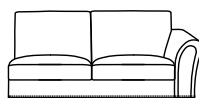

VICTORIA

SOFÁ / SOFA

CARACTERÍSTICAS

Serie compuesta por sillón, sofá dos plazas en dos medidas, sofá tres plazas en dos medidas, sofá de cuatro plazas, laterales en varias medidas, rincón ángulo recto y con chaflán delante, chaislong brazo largo, chaislong brazo corto y pouff.

SOFÁ 2 PLAZAS (180)

SOFÁ 2 PLAZAS (195)

LATERAL 2 PLAZAS
C/ BRAZO (149) D/I

LATERAL 2 PLAZAS
C/ BRAZO (164) D/I

SOFÁ 3 PLAZAS (215)

SOFÁ 3 PLAZAS (235)

LATERAL 3 PLAZAS
C/ BRAZO (184) D/I

LATERAL 3 PLAZAS
C/ BRAZO (204) D/I

SOFÁ 4 PLAZAS (255)

LATERAL 4 PLAZAS
C/ BRAZO (224) D/I

RINCÓN ANGULAR
RECTO (95x95)

RINCÓN ANGULAR
CHAFLÁN (112x112)

CHAISE-LONGUE
BRAZO CORTO
(112x180) D/I

CHAISE-LONGUE
BRAZO LARGO
(112x180) D/I

POUFF
(90x90)