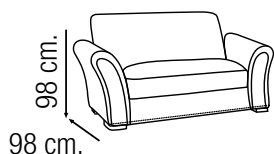

VICTORIA

SOFÁ / SOFA

CARACTERÍSTICAS

Serie compuesta por sillón, sofá dos plazas en dos medidas, sofá tres plazas en dos medidas, sofá de cuatro plazas, laterales en varias medidas, rincón ángulo recto y con chaflán delante, chaislong brazo largo, chaislong brazo corto y pouff.

Estructura de madera de pino revestida en su totalidad de poliuretano en distintas densidades.

Sistema de suspensión de asiento mediante muelles zig-zag y de respaldo por medio de cincha sanglatex.

Almohadas de asiento compuestas de sandwich formado por doble funda interior con separadores rellenos de mezcla de microfibra y copo de viscolástica con alma de goma de alta densidad.

Almohadas de respaldo compuestas de doble funda interior de loneta k con separadores, rellenos de microfibra de alta calidad.

Patas lacadas en distintos colores.

CHARACTERISTICS/FEATURES

Serie composed by an armchair, two seater sofa in two different sizes, three seater sofa in two different sizes, four seater sofa, side parts in different sizes, corner with right angle and with front bevel, chaiselong with long arm, chaiselong with short arm and pouff.

Pine wooden frame totally coated by polyurethane in different densities.

Seat suspension system by zig-zag springs, back system by a sanglatex webbing.

Seat cushions composed by sandwich formed by double inner cover with separators filled with a microfiber mix and viscoelastic balls with heart made of high density rubber.

Back cushions composed by a double inner cover by canvas fabric k with separators filled with a high density microfiber.

Legs lacquered in different colours.