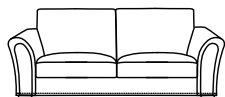

VICTORIA

SOFÁ / SOFA

CARACTERÍSTICAS

Serie compuesta por sillón, sofá dos plazas en dos medidas, sofá tres plazas en dos medidas, sofá de cuatro plazas, laterales en varias medidas, rincón ángulo recto y con chaflán delante, chaislong brazo largo, chaislong brazo corto y pouff.

Back cushions composed by a double inner cover by canvas fabric k with separators filled with a high density microfiber.

Legs lacquered in different colours.

SILLÓN (123)

LATERAL 1 PLAZA
C/ BRAZO (112) D/I

SOFÁ 2 PLAZAS (180)

SOFÁ 2 PLAZAS (195)

LATERAL 2 PLAZAS
C/ BRAZO (149) D/I

LATERAL 2 PLAZAS
C/ BRAZO (164) D/I

SOFÁ 3 PLAZAS (215)

SOFÁ 3 PLAZAS (235)

LATERAL 3 PLAZAS
C/ BRAZO (184) D/I

LATERAL 3 PLAZAS
C/ BRAZO (204) D/I