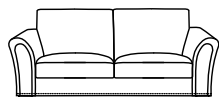

VICTORIA

SOFÁ / SOFA

CARACTERÍSTICAS

Serie compuesta por sillón, sofá dos plazas en dos medidas, sofá tres plazas en dos medidas, sofá de cuatro plazas, laterales en varias medidas, rincón ángulo recto y con chaflán delante, chaislong brazo largo, chaislong brazo corto y pouff.

Back cushions composed by a double inner cover by canvas fabric k with separators filled with a high density microfiber.

Legs lacquered in different colours.

SILLÓN (123)

LATERAL 1 PLAZA
C/ BRAZO (112) D/I

SOFÁ 2 PLAZAS (180)

SOFÁ 2 PLAZAS (195)

LATERAL 2 PLAZAS
C/ BRAZO (149) D/I

LATERAL 2 PLAZAS
C/ BRAZO (164) D/I

SOFÁ 3 PLAZAS (215)

SOFÁ 3 PLAZAS (235)

LATERAL 3 PLAZAS
C/ BRAZO (184) D/I

LATERAL 3 PLAZAS
C/ BRAZO (204) D/I