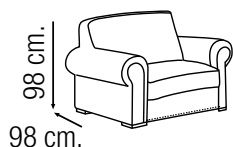

TANIA

SOFÁ / SOFA

CARACTERÍSTICAS

Serie compuesta por sillón, sofá dos plazas en dos medidas, sofá tres plazas en dos medidas, sofá de cuatro plazas, laterales en varias medidas, rincón ángulo recto y con chaflán delante, chaislong brazo largo, chaislong brazo corto y pouff.

Estructura de madera de pino revestida en su totalidad de poliuretano en distintas densidades.

Sistema de suspensión de asiento mediante muelles zig-zag y de respaldo por medio de cincha sanglateg.

Almohadas de asiento compuestas de sandwich formado por doble funda interior con separadores rellenos de mezcla de microfibra y copo de viscolastica con alma de goma de alta densidad.

Almohadas de respaldo compuestas de doble funda interior de loneta k con separadores, rellenos de microfibra de alta calidad.

Patas lacadas en distintos colores

CHARACTERISTICS/FEATURES

Serie composed by an armchair, two seater sofa in two different sizes, three seater sofa in two different sizes, four seater sofa, side parts in different sizes, corner with right angle and with front bevel, chaiselong with long arm, chaiselong with short arm and pouf.

Pine wooden frame totally coated by polyurethane in different densities.

Seat suspension system by zig-zag springs, back system by a sanglateg webbing.

Seat cushions composed by sandwich formed by double inner cover with separators filled with a microfiber mix and viscoelastic balls with heart made of high density rubber.

Back cushions composed by a double inner cover by canvas fabric k with separators filled with a high density microfiber.

Legs lacquered in different colours.

98 cm.