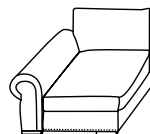

Estructura de madera de pino revestida en su totalidad de poliuretano en distintas densidades.

Sistema de suspensión de asiento mediante muelles zig-zag y de respaldo por medio de cincha sanglateg.

Almohadas de asiento compuestas de sandwich formado por doble funda interior con separadores rellenos de mezcla de microfibra y copo de viscolastica con alma de goma de alta densidad.

SOFÁ 4 PLAZAS (246)

LATERAL 4 PLAZAS
C/ BRAZO (219) D/I

RINCÓN ANGULAR
RECTO (95x95)

RINCÓN ANGULAR
CHAFLÁN (112x112)

CHAISE-LONGUE
BRAZO CORTO
(107x180) D/I

CHAISE-LONGUE
BRAZO LARGO
(107x180) D/I

POUFF
(90x90)