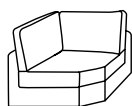

### CARACTERÍSTICAS

Serie compuesta por sillón, sofá dos plazas en dos medidas, sofá tres plazas en dos medidas, sofá de cuatro plazas, laterales en varias medidas, rincón ángulo recto y con chaflán delante, chaislong brazo largo, chaislong brazo corto y pouff.

### CHARACTERISTICS/FEATURES

Serie composed by an armchair, two seater sofa in two different sizes, three seater sofa in two different sizes, four seater sofa, side parts in different sizes, corner with right angle and with front bevel, chaislong with long arm, chaislong with short arm and pouf.

SOFÁ 2 PLAZAS (175)

SOFÁ 2 PLAZAS (190)

LATERAL 2 PLAZAS  
C/ BRAZO (146) D/I

LATERAL 2 PLAZAS  
C/ BRAZO (161) D/I

SOFÁ 3 PLAZAS (210)

SOFÁ 3 PLAZAS (230)

LATERAL 3 PLAZAS  
C/ BRAZO (181) D/I

LATERAL 3 PLAZAS  
C/ BRAZO (201) D/I

SOFÁ 4 PLAZAS (250)

LATERAL 4 PLAZAS  
C/ BRAZO (221) D/I

RINCÓN ANGULAR  
RECTO (97x97)

RINCÓN ANGULAR  
CHAFLÁN (114x114)

CHAISE-LONGUE  
BRAZO CORTO  
(109x180) D/I

CHAISE-LONGUE  
BRAZO LARGO  
(109x180) D/I