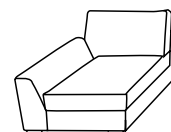

### CARACTERÍSTICAS

Serie compuesta por sillón, sofá dos plazas en dos medidas, sofá tres plazas en dos medidas, sofá de cuatro plazas, laterales en varias medidas, rincón ángulo recto y con chaflán delante, chaislong brazo largo, chaislong brazo corto y pouff.

### CHARACTERISTICS/FEATURES

Serie composed by an armchair, two seater sofa in two different sizes, three seater sofa in two different sizes, four seater sofa, side parts in different sizes, corner with right angle and with front bevel, chaislong with long arm, chaislong with short arm and pouf.

SOFÁ 4 PLAZAS (250)

LATERAL 4 PLAZAS  
C/ BRAZO (221) D/I

RINCÓN ANGULAR  
RECTO (97x97)

RINCÓN ANGULAR  
CHAFLÁN (114x114)

CHAISE-LONGUE  
BRAZO CORTO  
(109x180) D/I

CHAISE-LONGUE  
BRAZO LARGO  
(109x180) D/I

POUFF  
(90x90)

**OBSERVACIONES: Sofá Sofía Bis (versión cuadrantes en respaldos) mismas medidas y precios.**