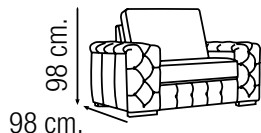

LUXE

SOFÁ / SOFA

CARACTERÍSTICAS

Serie compuesta por sillón, sofá dos plazas en dos medidas, sofá tres plazas en dos medidas, sofá de cuatro plazas, laterales en varias medidas, rincón ángulo recto y con chaflán delante, chaislong brazo largo, chaislong brazo corto y pouff.

Estructura de madera de pino revestida en su totalidad de poliuretano en distintas densidades.

Sistema de suspensión de asiento mediante muelles zig-zag y de respaldo por medio de cincha sanglatex.

Almohadas de asiento compuesta de gomas intercaladas de distintas densidades recubierta de capa supersuave con funda interior de loneta.

Almohadas de respaldo compuestas de doble funda interior de loneta k con separadores, rellenos de microfibra de alta calidad.

Patas lacadas en distintos colores.

CHARACTERISTICS/FEATURES

Serie composed by an armchair, two seater sofa in two different sizes, three seater sofa in two different sizes, four seater sofa, side parts in different sizes, corner with right angle and with front bevel, chaiselong with long arm, chaiselong with short arm and pouf.

Pine wooden frame totally coated by polyurethane in different densities.

Seat suspension system by zig-zag springs, back system by a sanglatex webbing.

Seat cushions composed by different densities rubbers placed intercalated, covered by a supersoft layer and with an inner cover made of canvas fabric.

Back cushions composed by a double inner cover by canvas fabric iki with separators filled with a high density microfiber.

Legs lacquered in different colours.

98 cm.