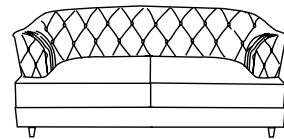

ISABEL

SOFÁ / SOFA

CARACTERÍSTICAS

Serie compuesta por sillón, sofá dos plazas en dos medidas, sofá tres plazas en dos medidas, sofá de cuatro plazas.

Estructura de madera de pino revestida en su totalidad de poliuretano en distintas densidades.

Back and arms covered by high density rubber totally upholstered in capitone.

Legs lacquered in different colours.

SILLÓN (116)

SOFÁ 2 PLAZAS (180)

SOFÁ 2 PLAZAS (200)

SOFÁ 3 PLAZAS (222)

SOFÁ 3 PLAZAS (242)

SOFÁ 4 PLAZAS (263)