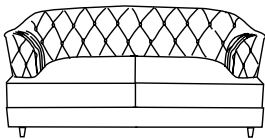

ISABEL

SOFÁ / SOFA

CARACTERÍSTICAS

Serie compuesta por sillón, sofá dos plazas en dos medidas, sofá tres plazas en dos medidas, sofá de cuatro plazas.

Estructura de madera de pino revestida en su totalidad de poliuretano en distintas densidades.

Back and arms covered by high density rubber totally upholstered in capitone.

Legs lacquered in different colours.

SILLÓN (116)

SOFÁ 2 PLAZAS (180)

SOFÁ 2 PLAZAS (200)

SOFÁ 3 PLAZAS (222)

SOFÁ 3 PLAZAS (242)

SOFÁ 4 PLAZAS (263)