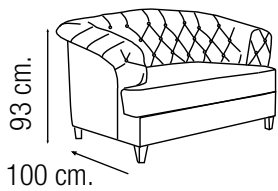

SILLÓN (116)