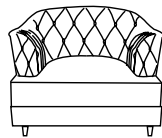

SILLÓN (116)