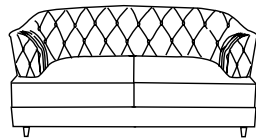

ISABEL

SOFÁ / SOFA

CARACTERÍSTICAS

Serie compuesta por sillón, sofá dos plazas en dos medidas, sofá tres plazas en dos medidas, sofá de cuatro plazas.

Estructura de madera de pino revestida en su totalidad de poliuretano en distintas densidades.

Back and arms covered by high density rubber totally upholstered in capitone.

Legs lacquered in different colours.

SILLÓN (116)

SOFÁ 2 PLAZAS (180)

SOFÁ 2 PLAZAS (200)

SOFÁ 3 PLAZAS (222)

SOFÁ 3 PLAZAS (242)

SOFÁ 4 PLAZAS (263)