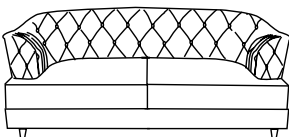

ISABEL

SOFÁ / SOFA

CARACTERÍSTICAS

Serie compuesta por sillón, sofá dos plazas en dos medidas, sofá tres plazas en dos medidas, sofá de cuatro plazas.

Estructura de madera de pino revestida en su totalidad de poliuretano en distintas densidades.

Back and arms covered by high density rubber totally upholstered in capitone.

Legs lacquered in different colours.

SILLÓN (116)

SOFÁ 2 PLAZAS (180)

SOFÁ 2 PLAZAS (200)

SOFÁ 3 PLAZAS (222)

SOFÁ 3 PLAZAS (242)