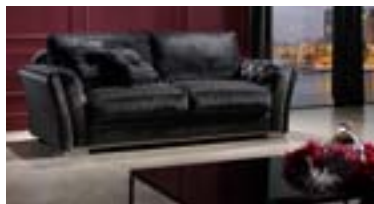

### CARACTERÍSTICAS

Serie compuesta por sillón, sofá dos plazas en dos medidas, sofá tres plazas en dos medidas, sofá de cuatro plazas, laterales en varias medidas, rincón ángulo recto y con chaflán delante, chaislong brazo largo, chaislong brazo corto y pouff.

Estructura de madera de pino revestida en su totalidad de poliuretano en distintas densidades.

Sistema de suspensión de asiento mediante muelles zig-zag y de respaldo por medio de cincha sanglatex.

Almohadas de asiento compuestas de sandwich formado por doble funda interior con separadores rellenos de mezcla de microfibra y copo de viscolastica con alma de goma de alta densidad.

### CHARACTERISTICS/FEATURES

Serie composed by an armchair, two seater sofa in two different sizes, three seater sofa in two different sizes, four seater sofa, side parts in different sizes, corner with right angle and with front bevel, chaislong with long arm, chaislong with short arm and pouf.