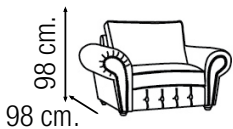

SILLÓN (133)