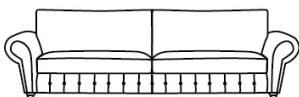

Back cushions composed by a double inner cover by canvas fabric ikí with separators filled with a high density microfiber.

Legs lacquered in different colours.

SILLÓN (133)

LATERAL 1 PLAZA
C/BRAZO (116) D/I

SOFÁ 2 PLAZAS (190)

SOFÁ 2 PLAZAS (205)

LATERAL 2 PLAZAS
C/BRAZO (153) D/I

LATERAL 2 PLAZAS
C/BRAZO (168) D/I

SOFÁ 3 PLAZAS (225)

SOFÁ 3 PLAZAS (245)

LATERAL 3 PLAZAS
C/BRAZO (188) D/I

LATERAL 3 PLAZAS
C/BRAZO (208) D/I

SOFÁ 4 PLAZAS (265)

LATERAL 4 PLAZAS
C/BRAZO (228) D/I

RINCÓN ANGULAR
RECTO (95x95)

RINCÓN ANGULAR
CHAFLÁN (112x112)

CHAISE-LONGUE
BRAZO CORTO
(116x180) D/I

CHAISE-LONGUE
BRAZO LARGO
(116x180) D/I

POUFF (90x90)